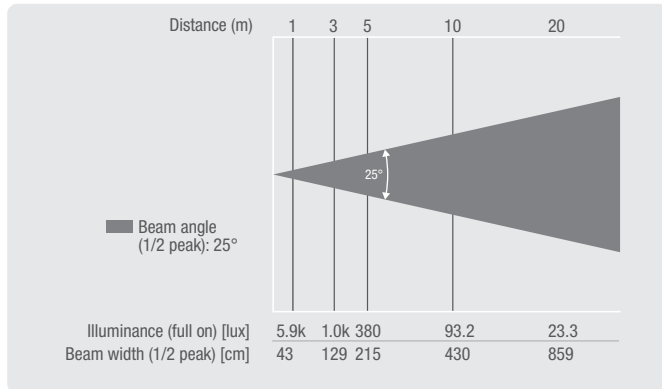

Photometric Measurements

Photometrische Messungen | Mesures Photométriques
Mediciones Fotométricas

OUTDOOR PAR TRI 12 IP 65 (CLPSTTRI12IP)

Luminous flux		Chromaticity coordinates	
All LEDs on	1196 lm	x 0.267	y 0.207